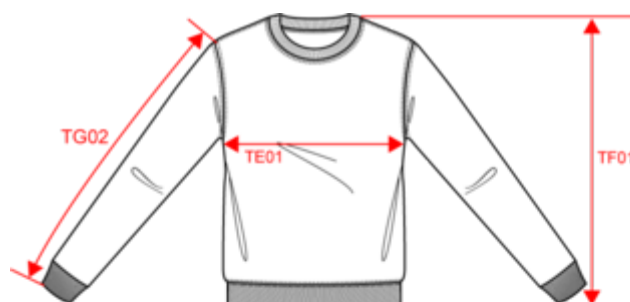

KARIBAN

K474

Sweat-shirt col rond unisexe

- Le sweat-shirt essentiel, casual et polyvalent.
- En molleton gratté pour un confort optimal.
- Idéal pour un porter quotidien et décontracté.

80% coton / 20% polyester. Molleton gratté. Manches montées. Finition bord-côte encolure, bas de manches et de vêtement. Certifié STANDARD 100 by OEKO-TEX® N° CQ10077, IFTH.

Existe aussi en version

K475

KARIBAN

K474

Sweat-shirt col rond unisexe

Dimensions (cm)

Mesures en cm	XS	S	M	L	XL	XXL	3XL	4XL
TE01 - 1/2 largeur poitrine à 1.5cm de l'emmanchure	49.00	52.00	55.00	58.00	61.00	64.00	67.00	70.00
TF01 - Hauteur totale de l'HSP	69.00	71.00	73.00	75.00	77.00	79.00	81.00	83.00
TG02 - Longueur manche longue	59.00	60.50	62.00	63.50	65.00	66.50	68.00	69.50